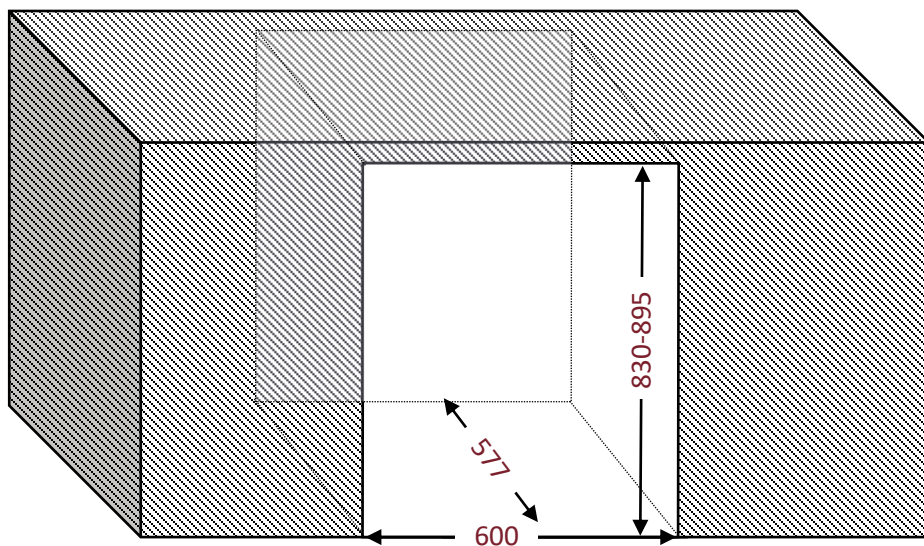

# AVU53TDZBF

Vestavná vinotéka

Instalace pod kuchyňskou linku 60 cm

Dvouzónová  
53 lahví

## Madlo

Nenápadné, profilované na horní straně dveří

## Instalace

Prostor v zadní části vinotéky pro snadnou instalaci

## Rozměry

V x Š x H

817 x 595 x 574